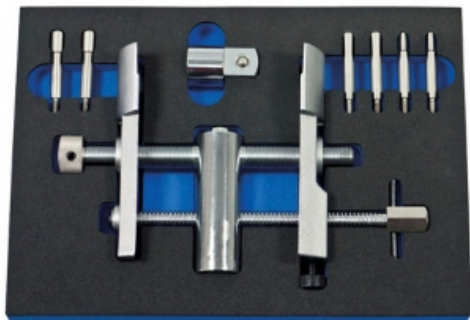

# Boxo BA002 Säädettävä

---

## Tuote

Tuotekoodi: 117739  
Design: Boxo

## Tekniset tiedot

Keskimääräinen toimitusaika: 2 - 4 arkipäivää  
BA002 säädettävä napamutteriavainmoduuli Boxo työkaluvaunuihin.  
- 49 - 135 mm, tapit 6, 8 ja 10mm  
- Tilantarve vetolaatikossa: 1/4 75 mm laatikosta