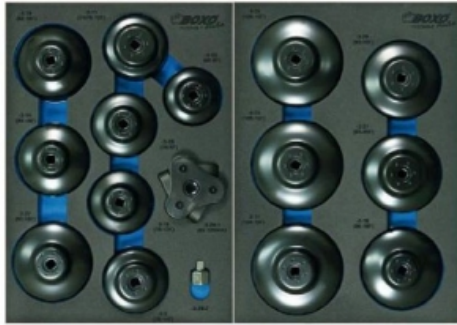

Boxo BE046

Tuote

Tuotekoodi: 117753
Design: Boxo

Tekniset tiedot

Keskimääräinen toimitusaika: 2 - 4 arkipäivää
BE046 öljynsuodatinavainmoduuli Boxo työkaluvaunuihin.
Sisältää:

- 66 mm / 6k
- 74 & 76 mm / 15k
- 76 mm / 8k
- 76 mm / 12k
- 76 mm / 14k
- 86 mm / 16k
- 86 mm / 18k
- 92 mm / 10k
- 93 mm / 15k
- 93 mm / 45k
- 96 mm / 18k
- 106mm / 15k
- 108 mm / 15k
- 108 mm / 18k
- Kolmijalka-avain 65-120 mm
- Adapteri 3/8" - 1/2"

- Tilantarve vetolaatikossa: 1/2 150 mm laatikosta tai kokonainen 75 mm laatikko