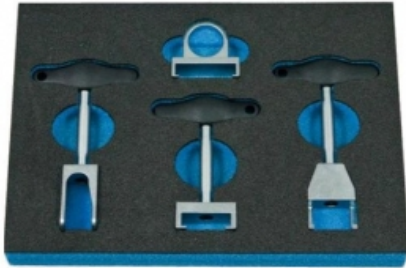

Boxo BE008 Sytytyspuolan

Tuote

Tuotekoodi: 117757
Design: Boxo

Tekniset tiedot

Keskimääräinen toimitusaika: 2 - 4 arkipäivää
BE008 sytytyspuolan ulosvetomoduuli Boxo työkaluvaunuihin.
- Neliosainen sarja
- Tilantarve vetolaatikossa: 1/4 75 mm laatikosta